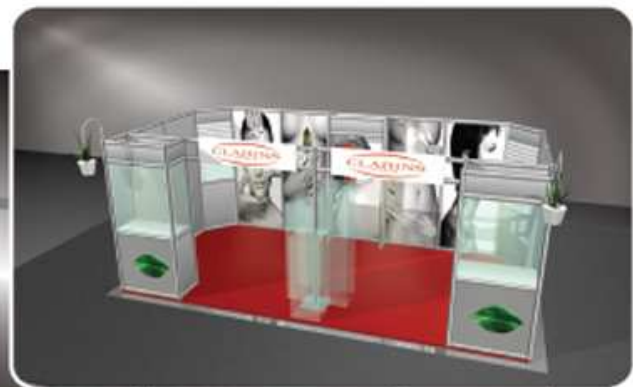

# *Expo Habitat de l'Estrie 2010*

4 au 7 Février 2010 / February 4-7, 2010

Centre Expo-Sherbrooke et Palais des Sports

Pour une solution personnalisée !

For a personalized solution !

**DEE**

Contactez Marc Lefebvre  
marc.lefebvre@dee-expo.com